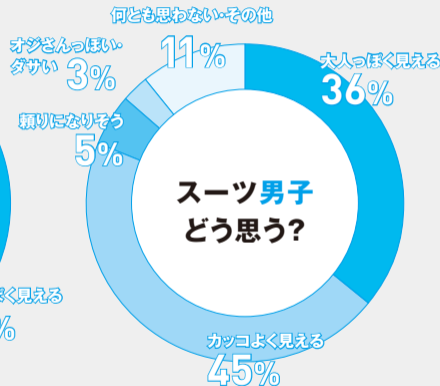

最大
割引

入学スーツ
クーポン

最大
割引

入学スーツ
クーポン

先輩たちにアンケート調査してみました!

入学式でスーツ着た?

着た **88%** 着てない **12%**

入学式に親は来た?

来た **66%** 来てない **34%**

必ずクーポンを店舗までご持参ください。▶

洋服の青山

必ず、このクーポンをお持ちください。

洋服の青山 **新生活、応援します。**

私立学校厚生事業連絡会限定 特別クーポン券

MEN'S スーツ
1着 39,000円(税抜)以上の商品
半額+10%OFF 提携割引で

A 6 0 1 7 0 3 6 5 2 0 0 5 0 5 A

LADIES' スーツ
1着 19,000円(税抜)以上の商品
20%OFF+10%OFF 提携割引で

A 6 8 1 7 0 3 6 5 2 0 0 2 0 0 A

家族割

ご本人様と一緒にご来店いただいたご家族様もご利用いただけます。

モバイルクーポン
新入生セットは
こちら

こちらのQRコードを
読み取るとスマホ・携帯に
特別クーポン券が表示・保存できます。

武井 咲

●本「クーポン券」をご持参の上、該当商品をお買い上げの際に、1枚のみご利用いただけます。●値下げ前価格よりの割引となります。●他の「クーポン券」および一部セットセールとの併用はできません。●サビルロウ、ヒルトン及び一部ブランドは除きます。●オンラインストアを除く全国の洋服の青山店舗でご利用いただけます。●詳しくは係員までお問合せください。●提携割引を受けるには、本クーポン券のご提示とあわせてアカデミーカードにご入会いただく必要があります。 **有効期間:本日より2019年4月30日(火)まで**