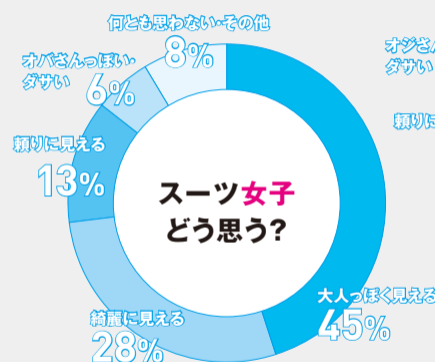

最大
割引

入学スーツ
クーポン

最大
割引

入学スーツ
クーポン

先輩たちにアンケート調査してみました!

入学式でスーツ着た?

着た **88%** 着てない **12%**

入学式に親は来た?

来た **66%** 来てない **34%**

必ずクーポンを店舗までご持参ください。▶

洋服の青山

必ず、このクーポンをお持ちください。

洋服の青山 **新生活、応援します。**

私立学校厚生事業連絡会限定 特別クーポン券

MEN'S スーツ
1着 39,000円(税抜)以上の商品
半額+10%OFF 提携割引で

A 6 0 1 7 0 3 6 5 2 0 0 5 0 5 A

LADIES' スーツ
1着 19,000円(税抜)以上の商品
20%OFF+10%OFF 提携割引で

A 6 8 1 7 0 3 6 5 2 0 0 2 0 0 A

家族割

ご本人様と一緒にご来店いただいたご家族様もご利用いただけます。

モバイルクーポン
新入生セットは
こちら

こちらのQRコードを
読み取るとスマホ・携帯に
特別クーポン券が表示・保存できます。

武井 咲

●本「クーポン券」をご持参の上、該当商品をお買い上げの際に、1枚のみご利用いただけます。●値下げ前価格よりの割引となります。●他の「クーポン券」および一部セットセールとの併用はできません。●サビルロウ、ヒルトン及び一部ブランドは除きます。●オンラインストアを除く全国の洋服の青山店舗でご利用いただけます。●詳しくは係員までお問合せください。●提携割引を受けるには、本クーポン券のご提示とあわせてアカデミーカードにご入会いただく必要があります。 **有効期間:本日より2019年4月30日(火)まで**